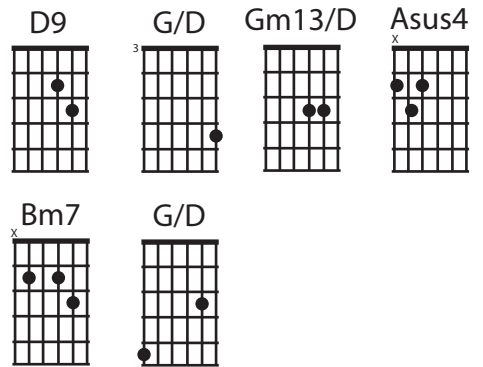

### CON EL TIEMPO

transporte en traste 4

afinar la sexta cuerda en D

buscar video tutorial en la fanpage :)

Intro

(D9 - G/D - Gm13/D - D9)x2

D9

Recuerdo el día en que te vi partir